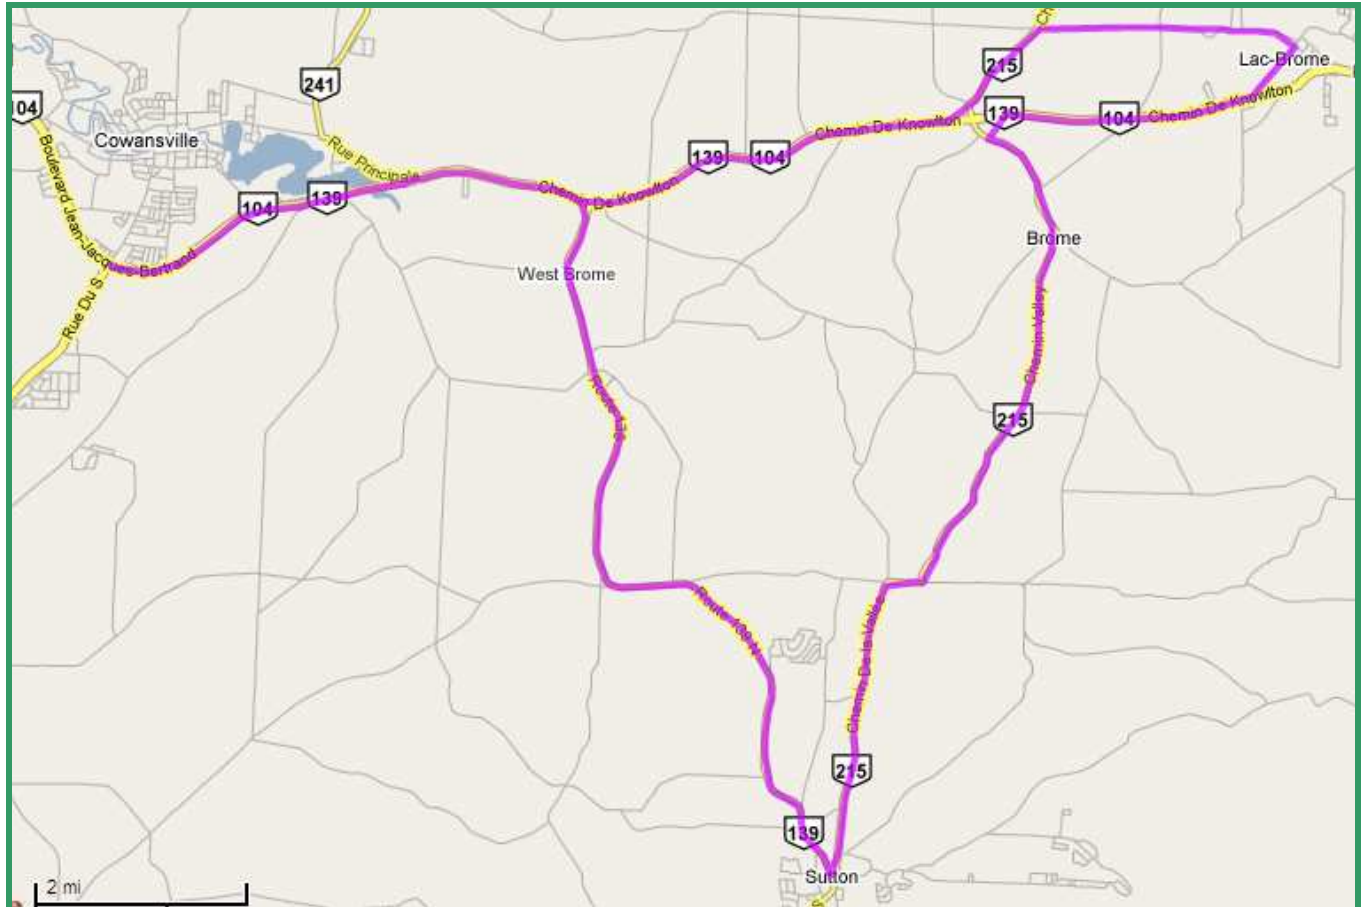

TRAJET : FS08

www.bikely.com/maps/bike-path/Clubestricycle-Sortie-4-C

DISTANCE DU PARCOUR : 59 KM