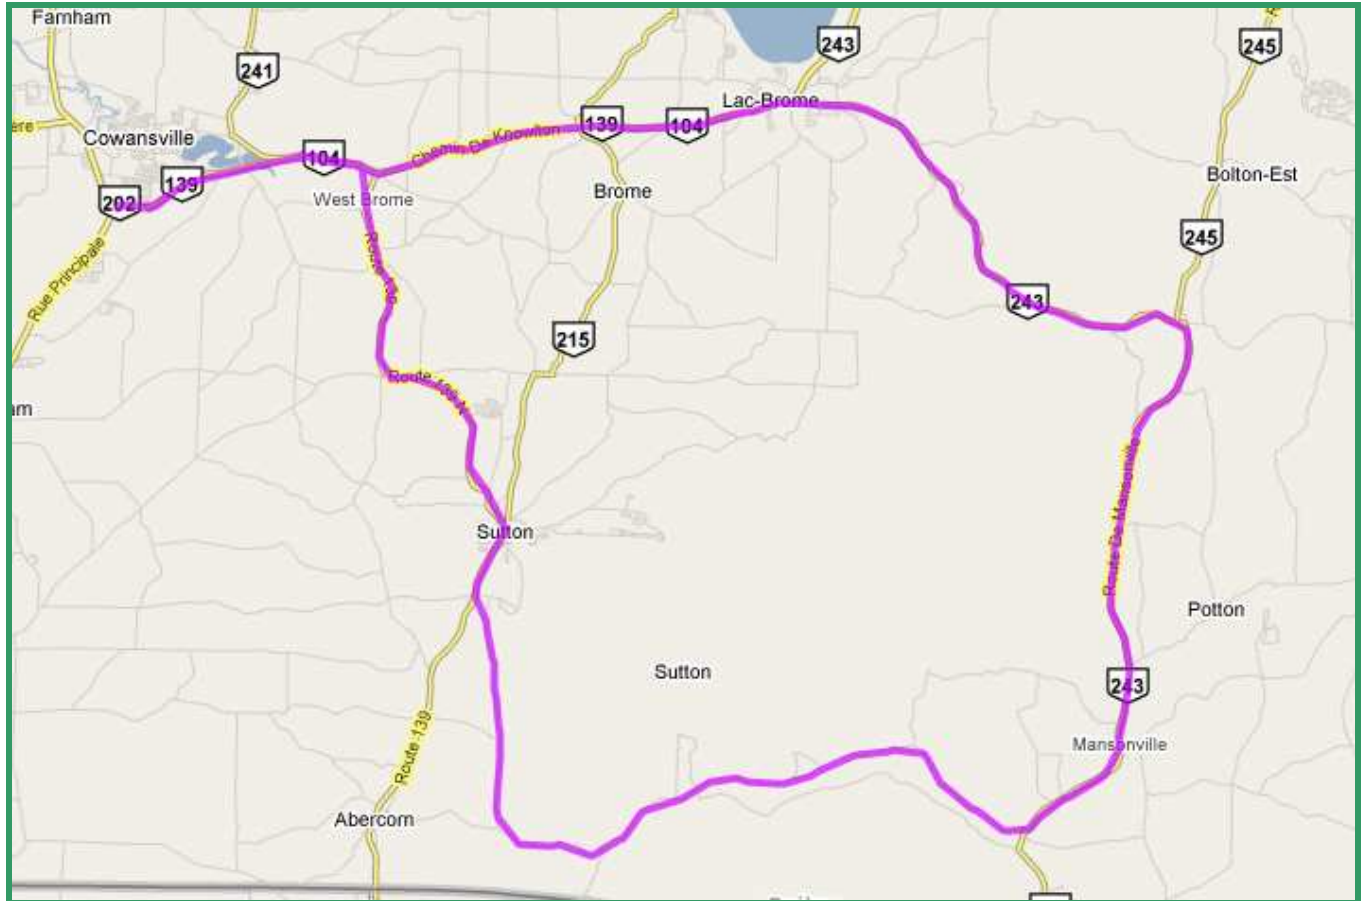

TRAJET : FS07

www.bikely.com/maps/bike-path/Clubesticycle-Sortie-4-A-B

DISTANCE DU PARCOUR : 99 KM