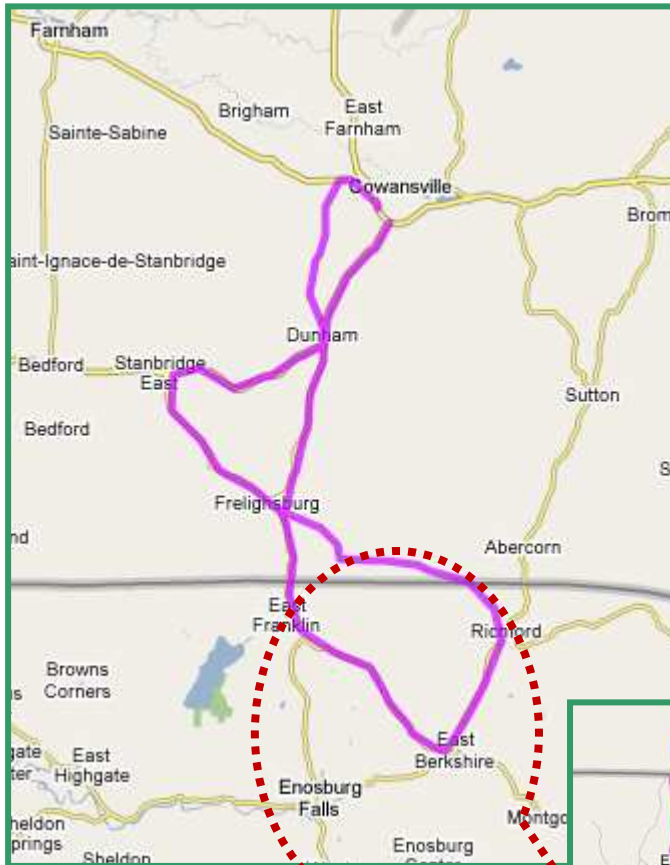

TRAJET : FS05

www.bikely.com/maps/bike-path/Clubestricycle-Sortie-3-A-B

DISTANCE DU PARCOUR : 94 KM