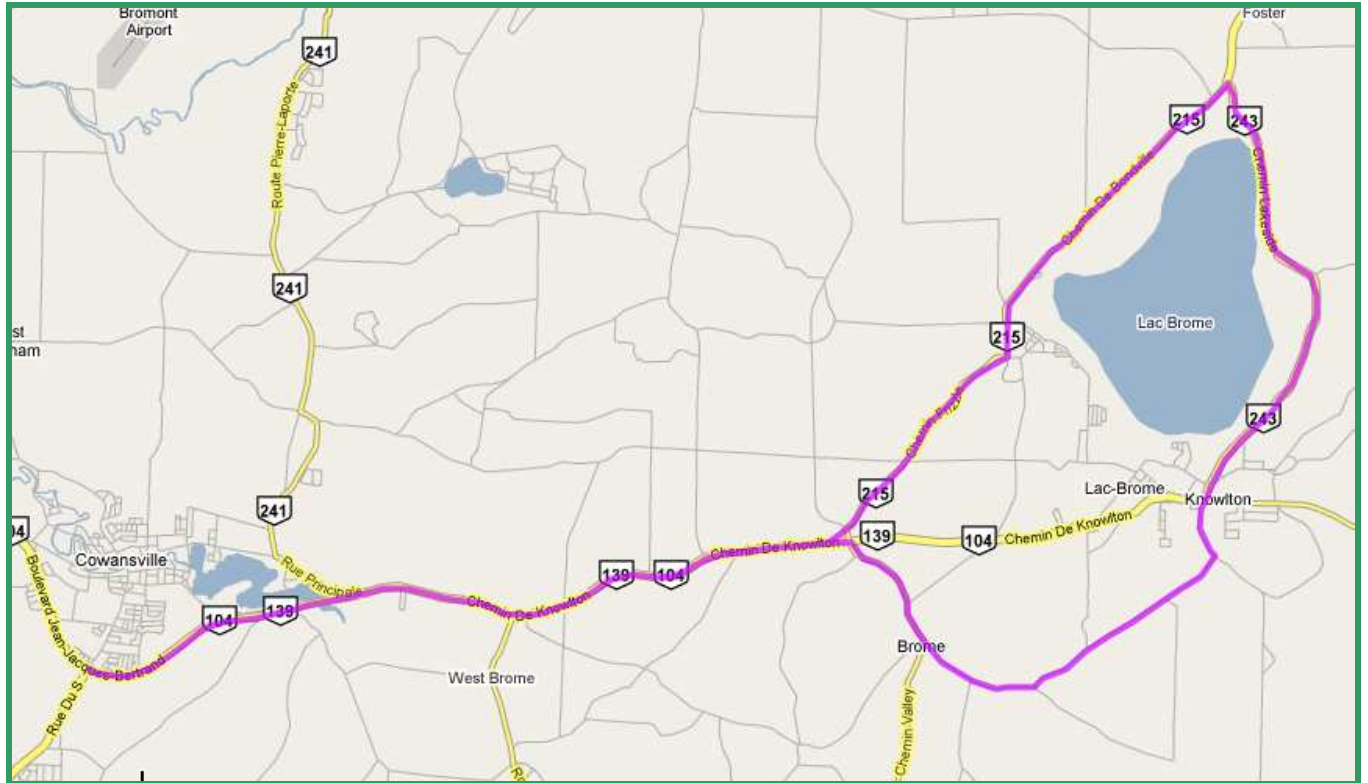

## TRAJET : FS04

[www.bikely.com/maps/bike-path/Clubesticycle-Sortie-2-C](http://www.bikely.com/maps/bike-path/Clubesticycle-Sortie-2-C)

**DISTANCE DU PARCOUR : 56.5 KM**