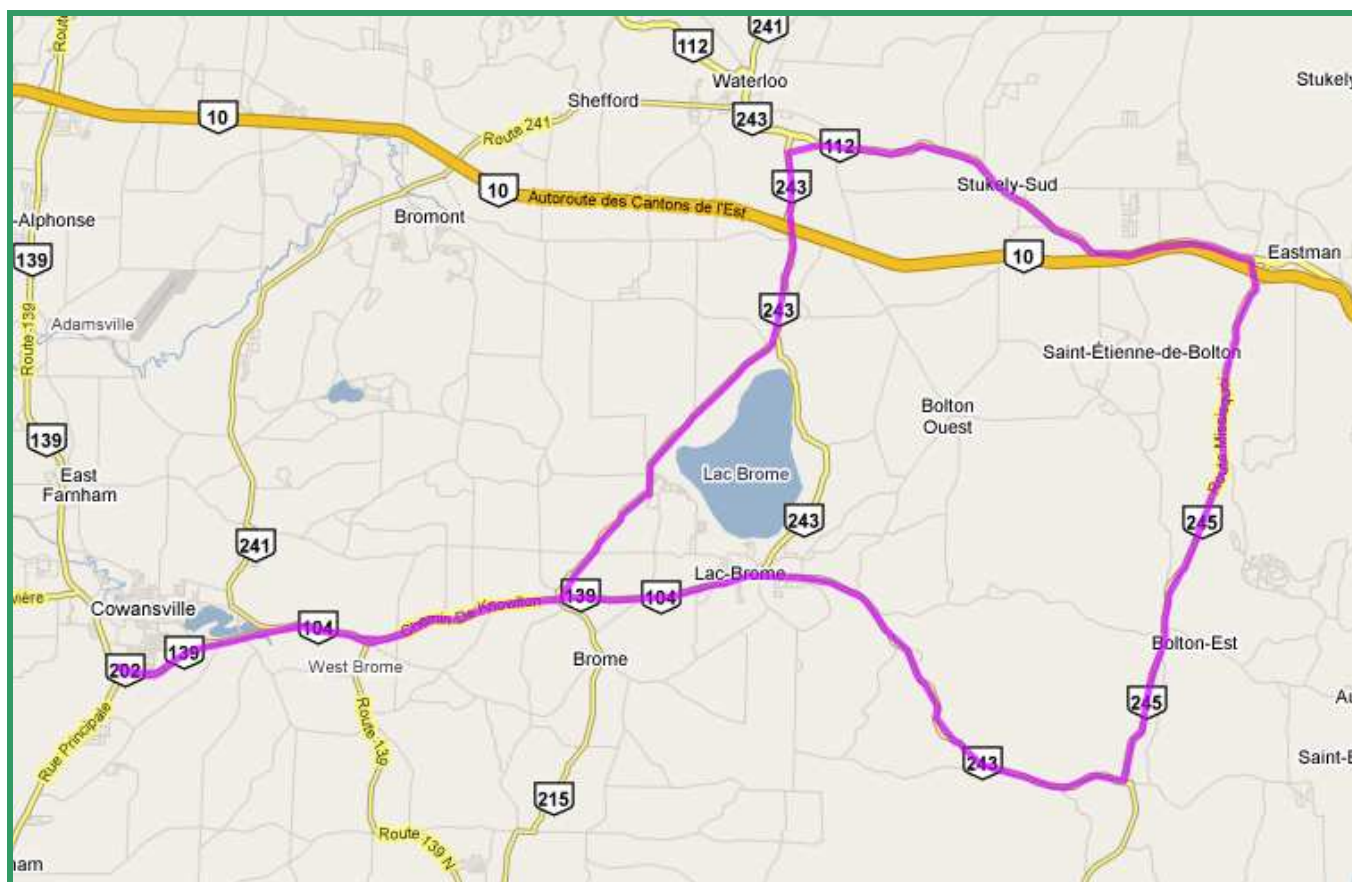

TRAJET : FS03

www.bikely.com/maps/bike-path/Clubestricycle-Sortie-2-A-B

DISTANCE DU PARCOUR : 99 KM