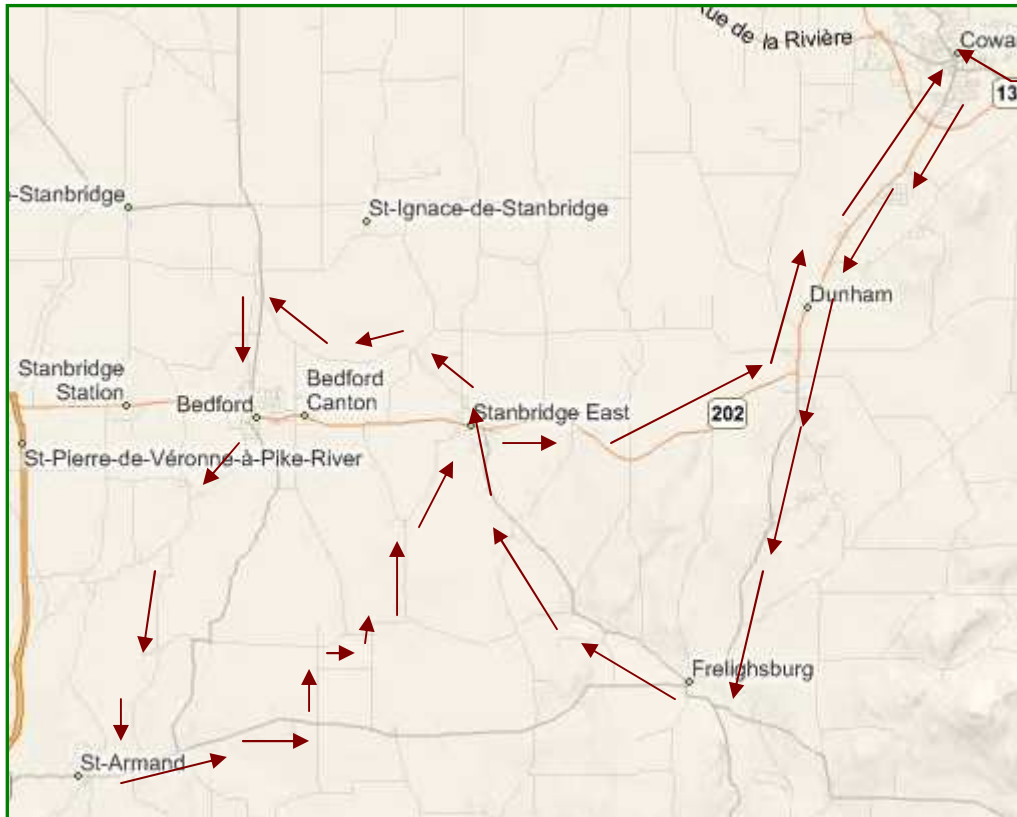

Le Grand Mystic

TRAJET : 9A

Départ

- Départ du stationnement du Domaine du Parc
- À droite sur principale
- À gauche sur rue Sud jusqu'à Frelighsburg
- A droite sur la 237
- Tout droit sur rue River à l'intersection de la rte 202
- Tout droit sur rue Maple
- A gauche sur le Ch Riceburg
- Change pour le Chemin Duhamel
- Traverser la route 235
- A gauche sur le chemin Mystic
- A droite sur la route 235 Sud
- Tout droit sur Ch Philipsburg
- A gauche sur le Rg Dupuis
- Tout droit sur Ch Pelletier Nord
- A gauche sur le Chemin Saint-Armand

- ➔ A gauche sur le Chemin Dalpé
- ➔ A droite sur le Chemin Édoïn
- ➔ A gauche sur le Chemin Guthrie
- ➔ Tout droit sur Ch Ridge
- ➔ Garder la droite à l'intersection avec le ch Gager
- ➔ A droite sur la rte 202 ad Dunham
- ➔ Retour au Stationnement

[Aller à l'autre colonne](#)

DISTANCE DU PARCOUR : 88 KM