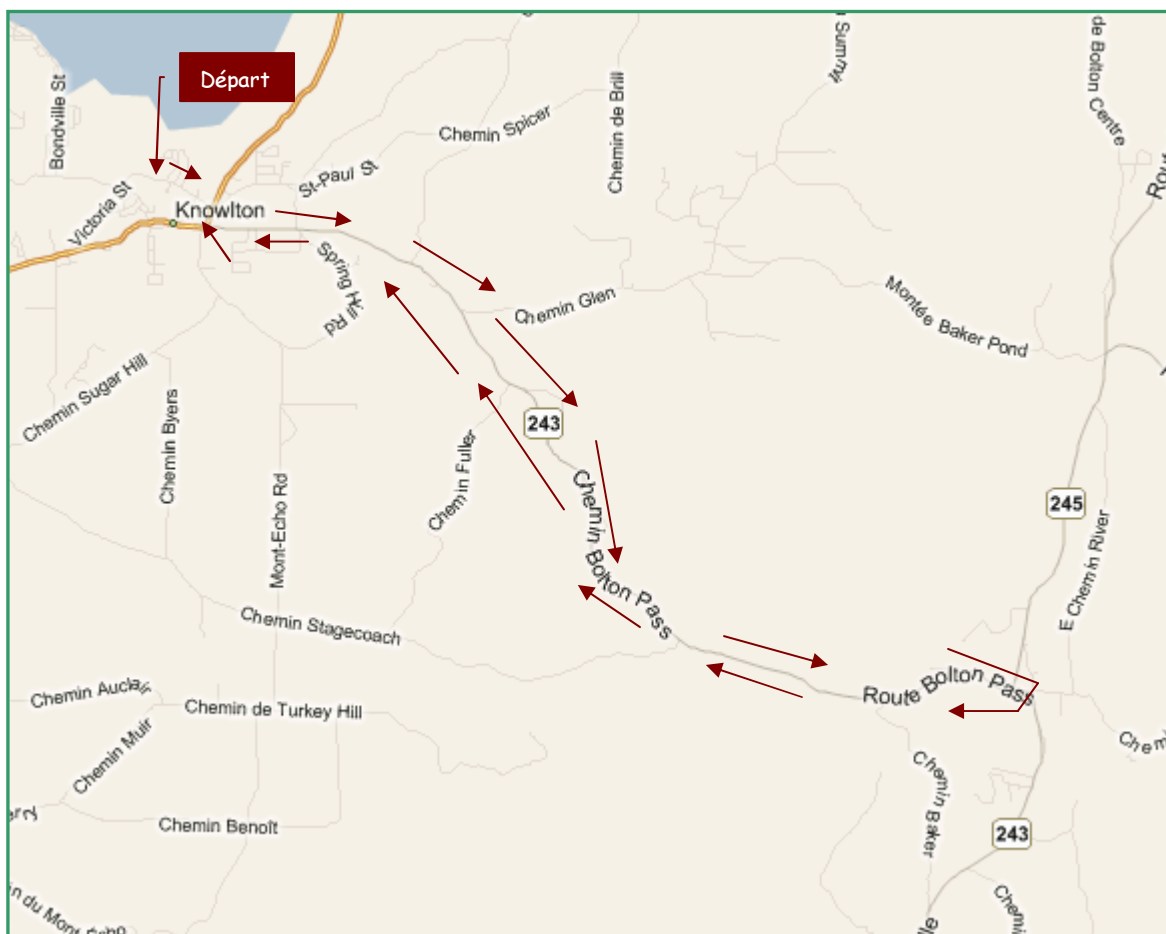

Le Bolton Pass

TRAJET : 7C

- Départ du stationnement de l'École Knowlton Academy
- À droite sur Victoria
- À droite sur rte 243 (Lakeside rd)
- À gauche sur rte 243 à l'intersection rte 243 / rte 104
- Faire demi tour à l'intersection des rtes 243 / 245
- À droite sur rte 243 (Lakeside rd)
- À gauche sur Victoria
- Retour au stationnement

DISTANCE DU PARCOUR : 32 KM