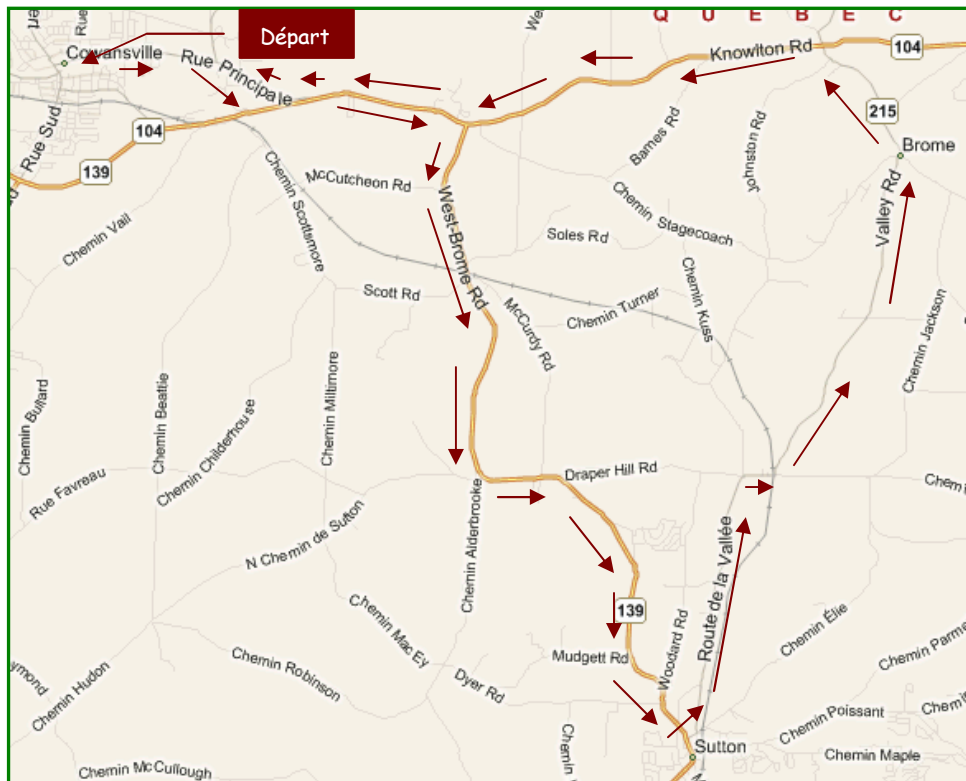

Le petit Sutton Jonction

TRAJET : 6A

- Départ du stationnement Domaine du Parc
- À gauche sur principale
- À gauche sur la 104/139
- À droite sur la 139 à l'intersection 104/139 en direction de Sutton
- À gauche sur la rue Western
- À gauche sur la rte 215 (rue Pleasant)
- À gauche sur la route 104
- À droite sur la Principale
- Retour au stationnement

DISTANCE DU PARCOUR : 46.5 KM