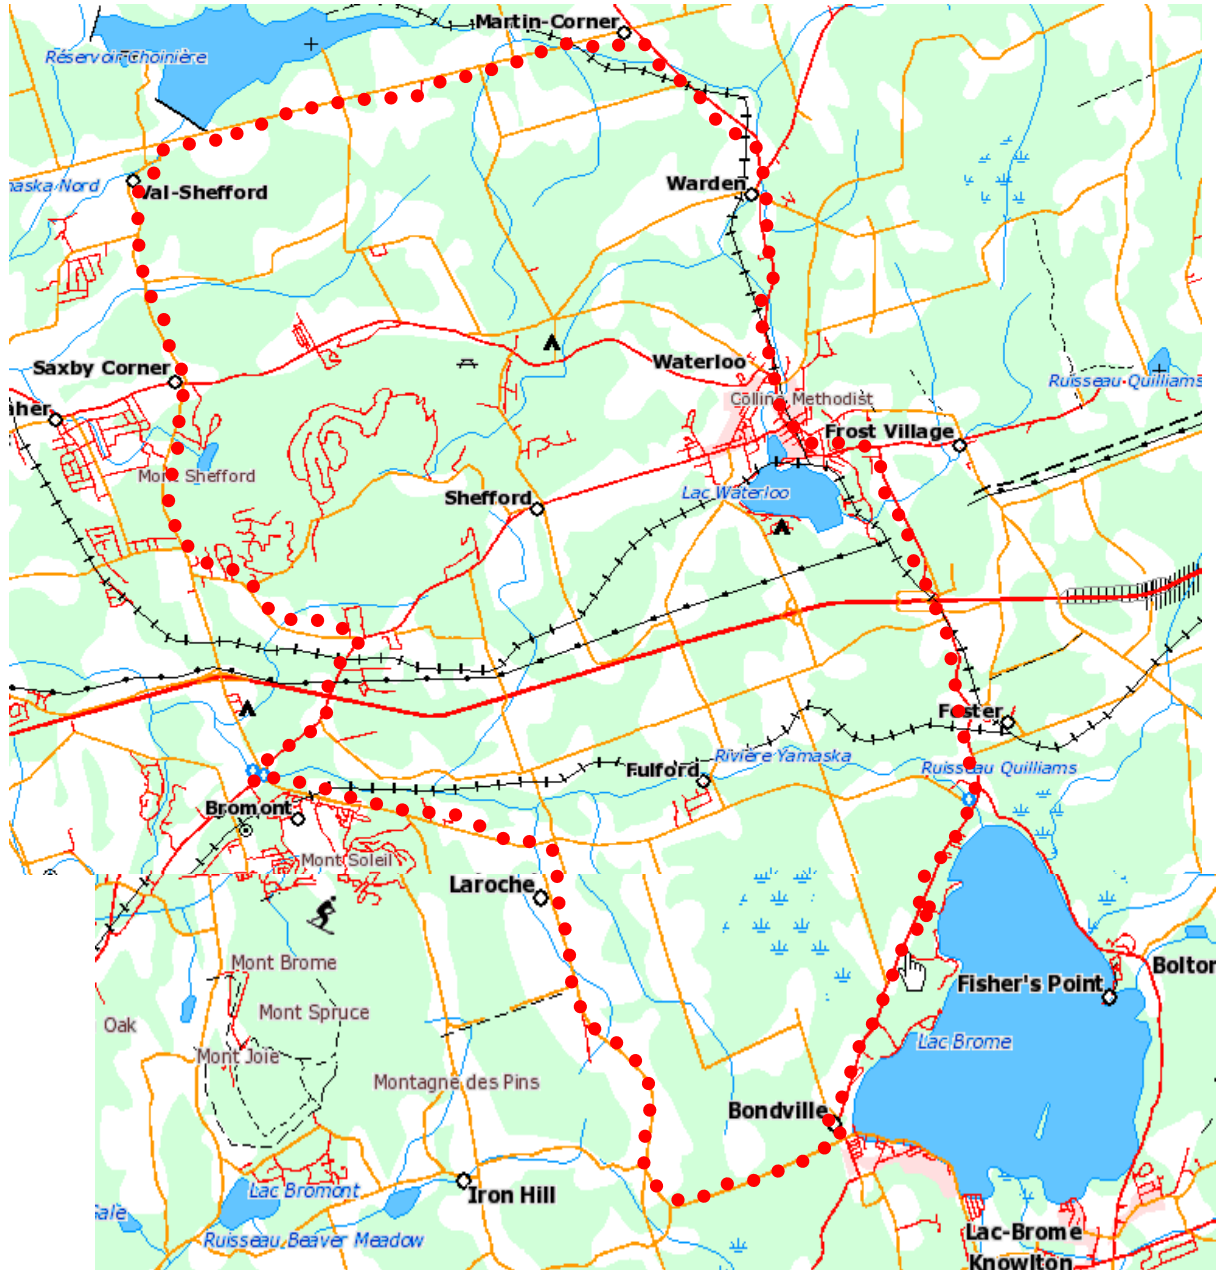

Le Warden

TRAJET : 5K

DISTANCE DU PARCOUR : 61 KM