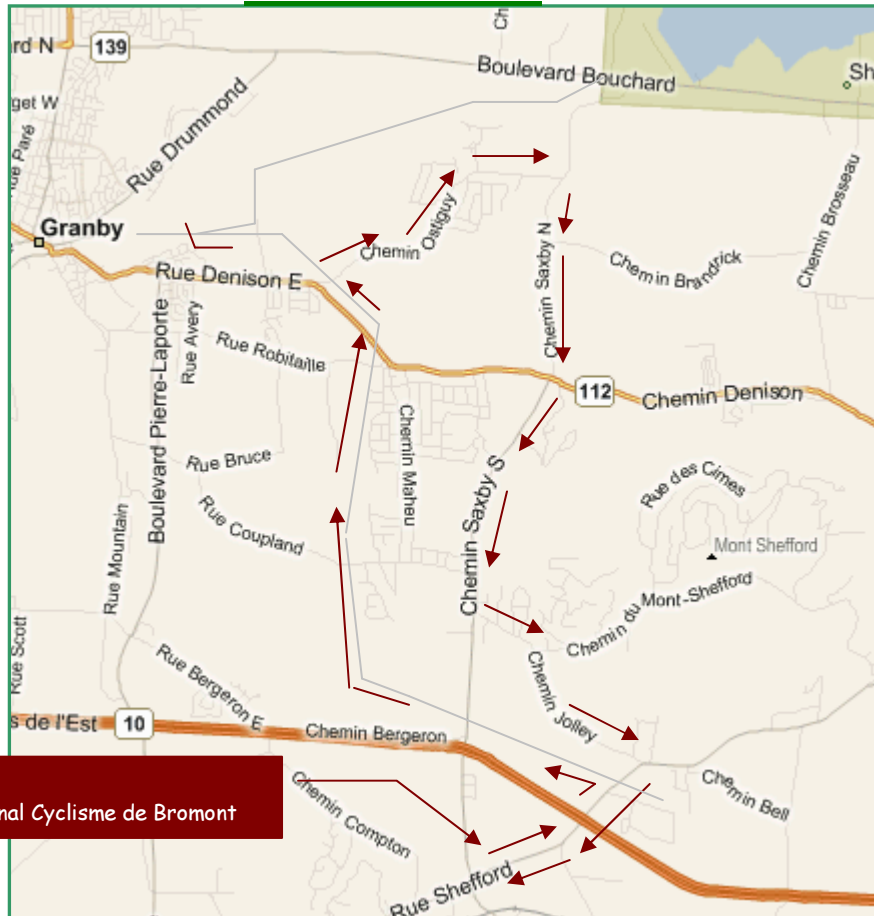

# Le Ostiguy

## TRAJET : 5G

Départ  
Centre National Cyclisme de Bromont

- À gauche sur la route 241
- À gauche sur la piste cyclable en direction de Granby
- À droite sur le ch. Ostiguy
- À droite sur le ch. Saxby-Nord
- À droite sur la 112
- À gauche sur chemin Saxby Sud
- À gauche sur chemin Jolley
- À droite sur la route 241
- Retour au stationnement CNCB

**DISTANCE DU PARCOUR : 27 KM**