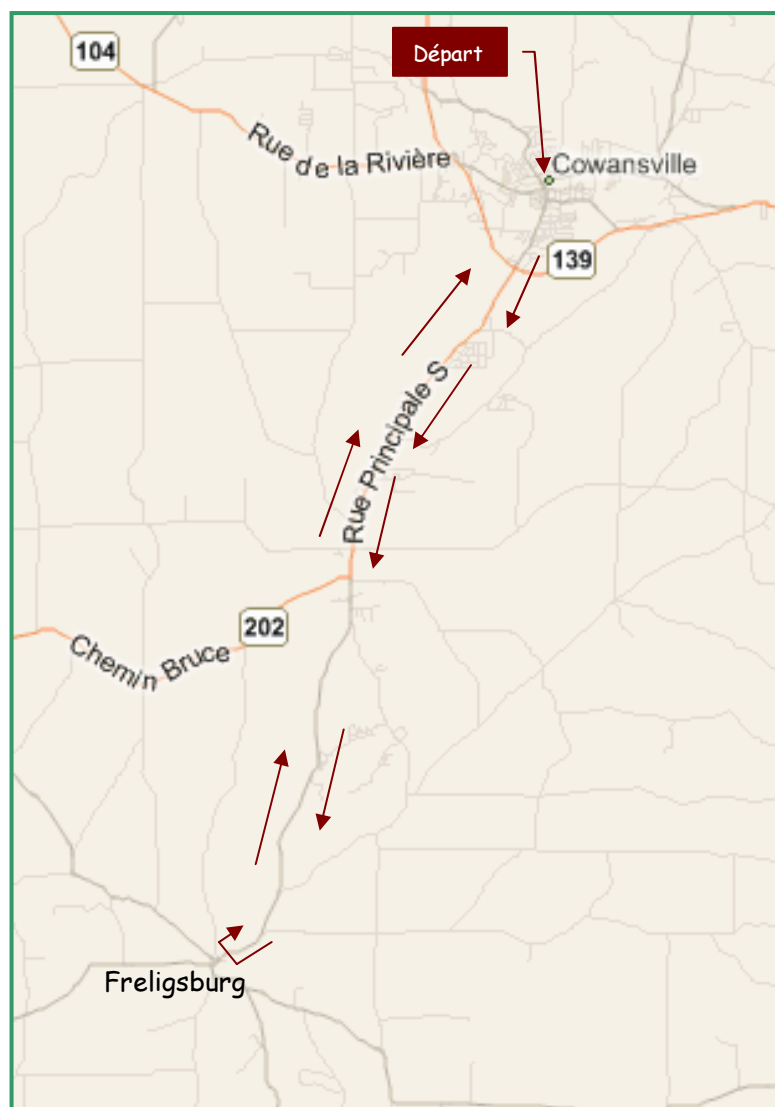

La Freligsburg

TRAJET : 3A

- À droite sur principale
- À gauche sur rue Sud qui devient la route 202 jusqu'à Dunham
- À l'arrêt, tout droit sur la route 213 en direction de Freligsburg
- Rendu à Freligsburg, faire demi-tour avant de descendre la côte et revenir à Cowansville (environ 18 km)
- La route 202 qui devient la rue Sud à Cowansville
- À droite sur la Principale
- Retour au Stationnement

DISTANCE DU PARCOUR : 33 KM