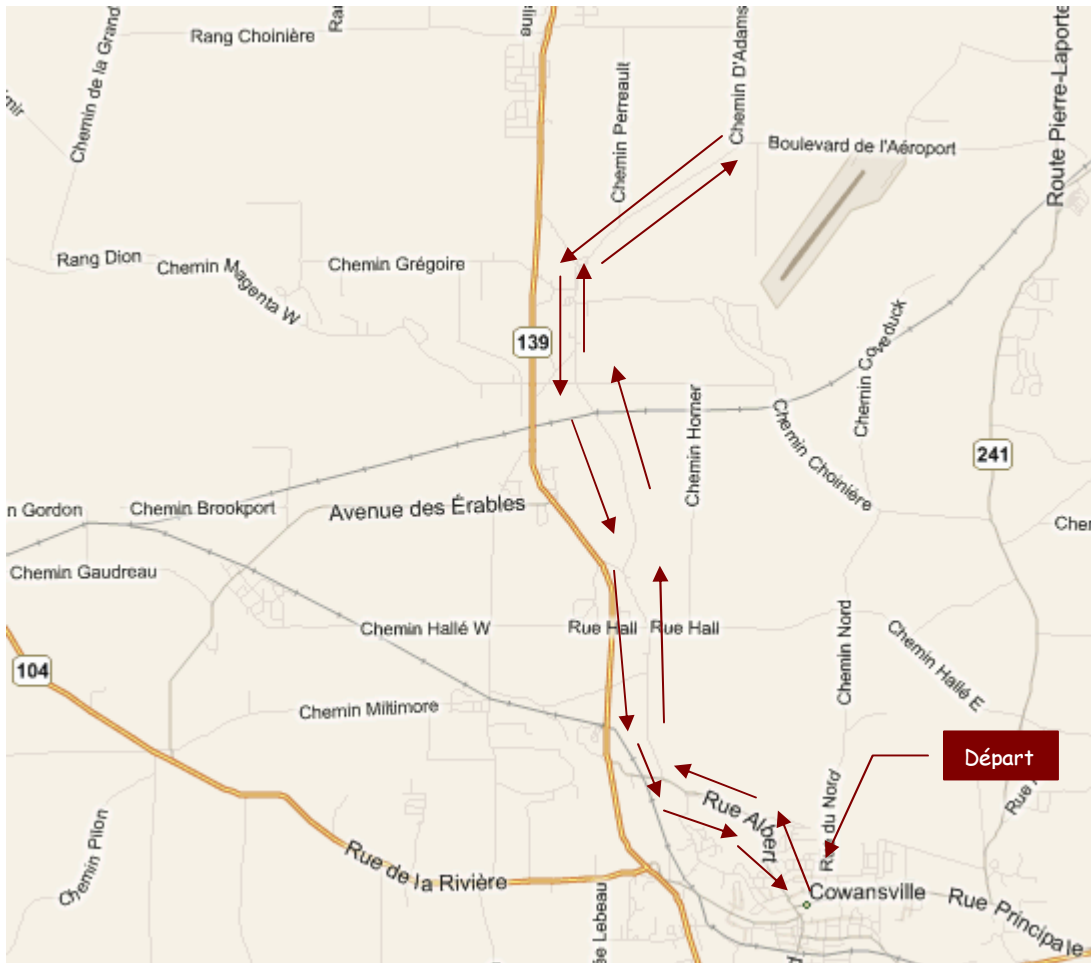

L'Aéroport

TRAJET : 2M

- Départ du stationnement Domaine du Parc
- À droite sur rue Albert jusqu'à Adamsville
- Faire demi-tour au boul. de l'Aéroport
- Retour au stationnement

DISTANCE DU PARCOUR : 26.2 KM