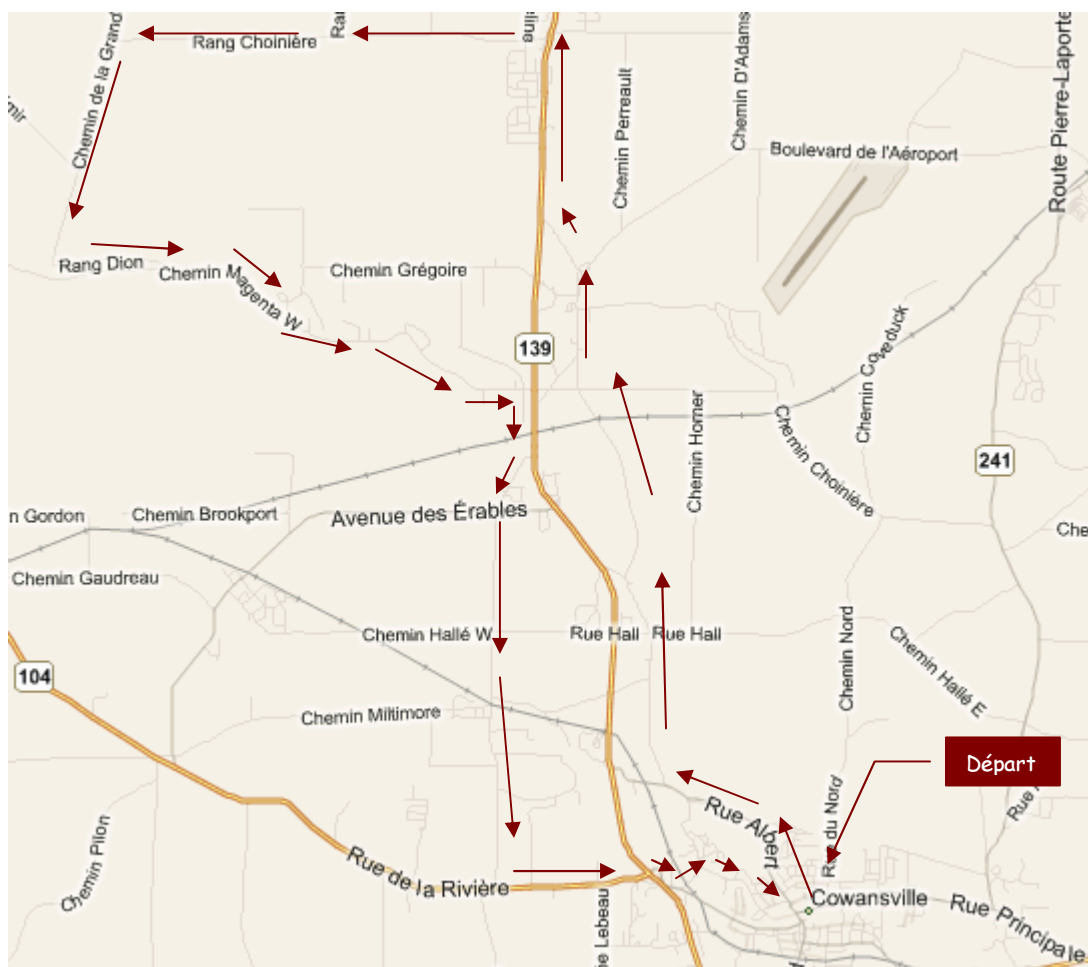

Le St-Alphonse

TRAJET : 2E

- Départ du stationnement Domaine du Parc
- À droite sur rue Albert jusqu'à Adamsville
- À gauche sur rue Huot
- À droite sur la rte 139
- À gauche sur le rg Choinière
- À gauche sur le ch. De la Grande Ligne (changera pour rg Dion)
- À gauche sur rg Magenta Ouest
- À droite sur la rte 139
- À droite sur ch. Fordyce
- À gauche sur rte 104
- À gauche sur rue Bell
- À droite sur rue William
- Retour au stationnement

DISTANCE DU PARCOUR : 42 KM